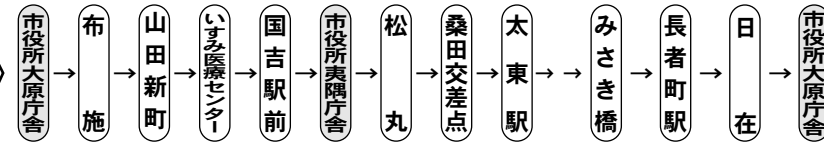

# 市内循環線 (外回り)

月曜日から金曜日運行  
(祝日の場合は運休)

運行経路

■12/29~1/3は運休です。