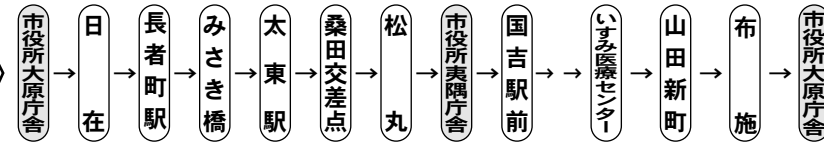

市内循環線 (内回り)

月曜日から金曜日運行
(祝日の場合は運休)

運行経路

■12/29~1/3は運休です。

市内循環線 (内回り)

停留所		1便	2便	3便	4便	5便	6便	7便
1	市役所大原庁舎			8:58	11:19	12:56	14:36	16:02
2	北町			8:58	11:19	12:56	14:36	16:02
3	大原駅			9:01	11:22	12:59	14:39	16:05
2	北町			9:01	11:22	12:59	14:39	16:05
4	大原踏切			9:04	11:25	13:02	14:42	16:08
5	大原郵便局前			9:05	11:26	13:03	14:43	16:09
6	塩田公民館前			9:06	11:27	13:04	14:44	16:10
7	大原海水浴場入口			9:07	11:28	13:05	14:45	16:11
8	若山伊能滝			9:07	11:28	13:05	14:45	16:11
9	若山歩道橋			9:08	11:29	13:06	14:46	16:12
10	古日在			9:08	11:29	13:06	14:46	16:12
11	南日在			9:09	11:30	13:07	14:47	16:13
12	宿の台			9:09	11:30	13:07	14:47	16:13
13	北日在			9:09	11:30	13:07	14:47	16:13
14	三門駅入口			9:10	11:31	13:08	14:48	16:14
15	日在・新町			9:11	11:32	13:09	14:49	16:15
16	三門・台市			9:11	11:32	13:09	14:49	16:15
17	江場土やすらぎの家前			9:12	11:33	13:10	14:50	16:16
18	長者小学校前			9:13	11:34	13:11	14:51	16:17
19	千葉銀行長者支店前			9:14	11:35	13:12	14:52	16:18
20	長者町駅			9:16	11:37	13:14	14:54	16:20
21	岬郵便局前			9:17	11:38	13:15	14:55	16:21
22	岬ふれあい会館前			9:18	11:39	13:16	14:56	16:22
23	小福公民館前			9:19	11:40	13:17	14:57	16:23
24	東中滝			9:19	11:40	13:17	14:57	16:23
25	中原・平塚			9:20	11:41	13:18	14:58	16:24
26	中原・中村			9:21	11:42	13:19	14:59	16:25
27	太東小学校前			9:22	11:43	13:20	15:00	16:26
28	太東駅			9:24	11:45	13:22	15:02	16:28
29	房信岬東支店前			9:25	11:46	13:23	15:03	16:29
30	椎木・下宿			9:26	11:47	13:24	15:04	16:30
31	太古橋			9:27	11:48	13:25	15:05	16:31
32	榎沢第一			9:28	11:49	13:26	15:06	16:32
33	榎沢第一青年館前			9:28	11:49	13:26	15:06	16:32
34	轟橋入口			9:29	11:50	13:27	15:07	16:33
35	古沢郵便局前			9:31	11:52	13:29	15:09	16:35
36	県道桑田交差点			9:32	11:53	13:30	15:10	16:36
37	桑田・笠萩			9:32	11:53	13:30	15:10	16:36