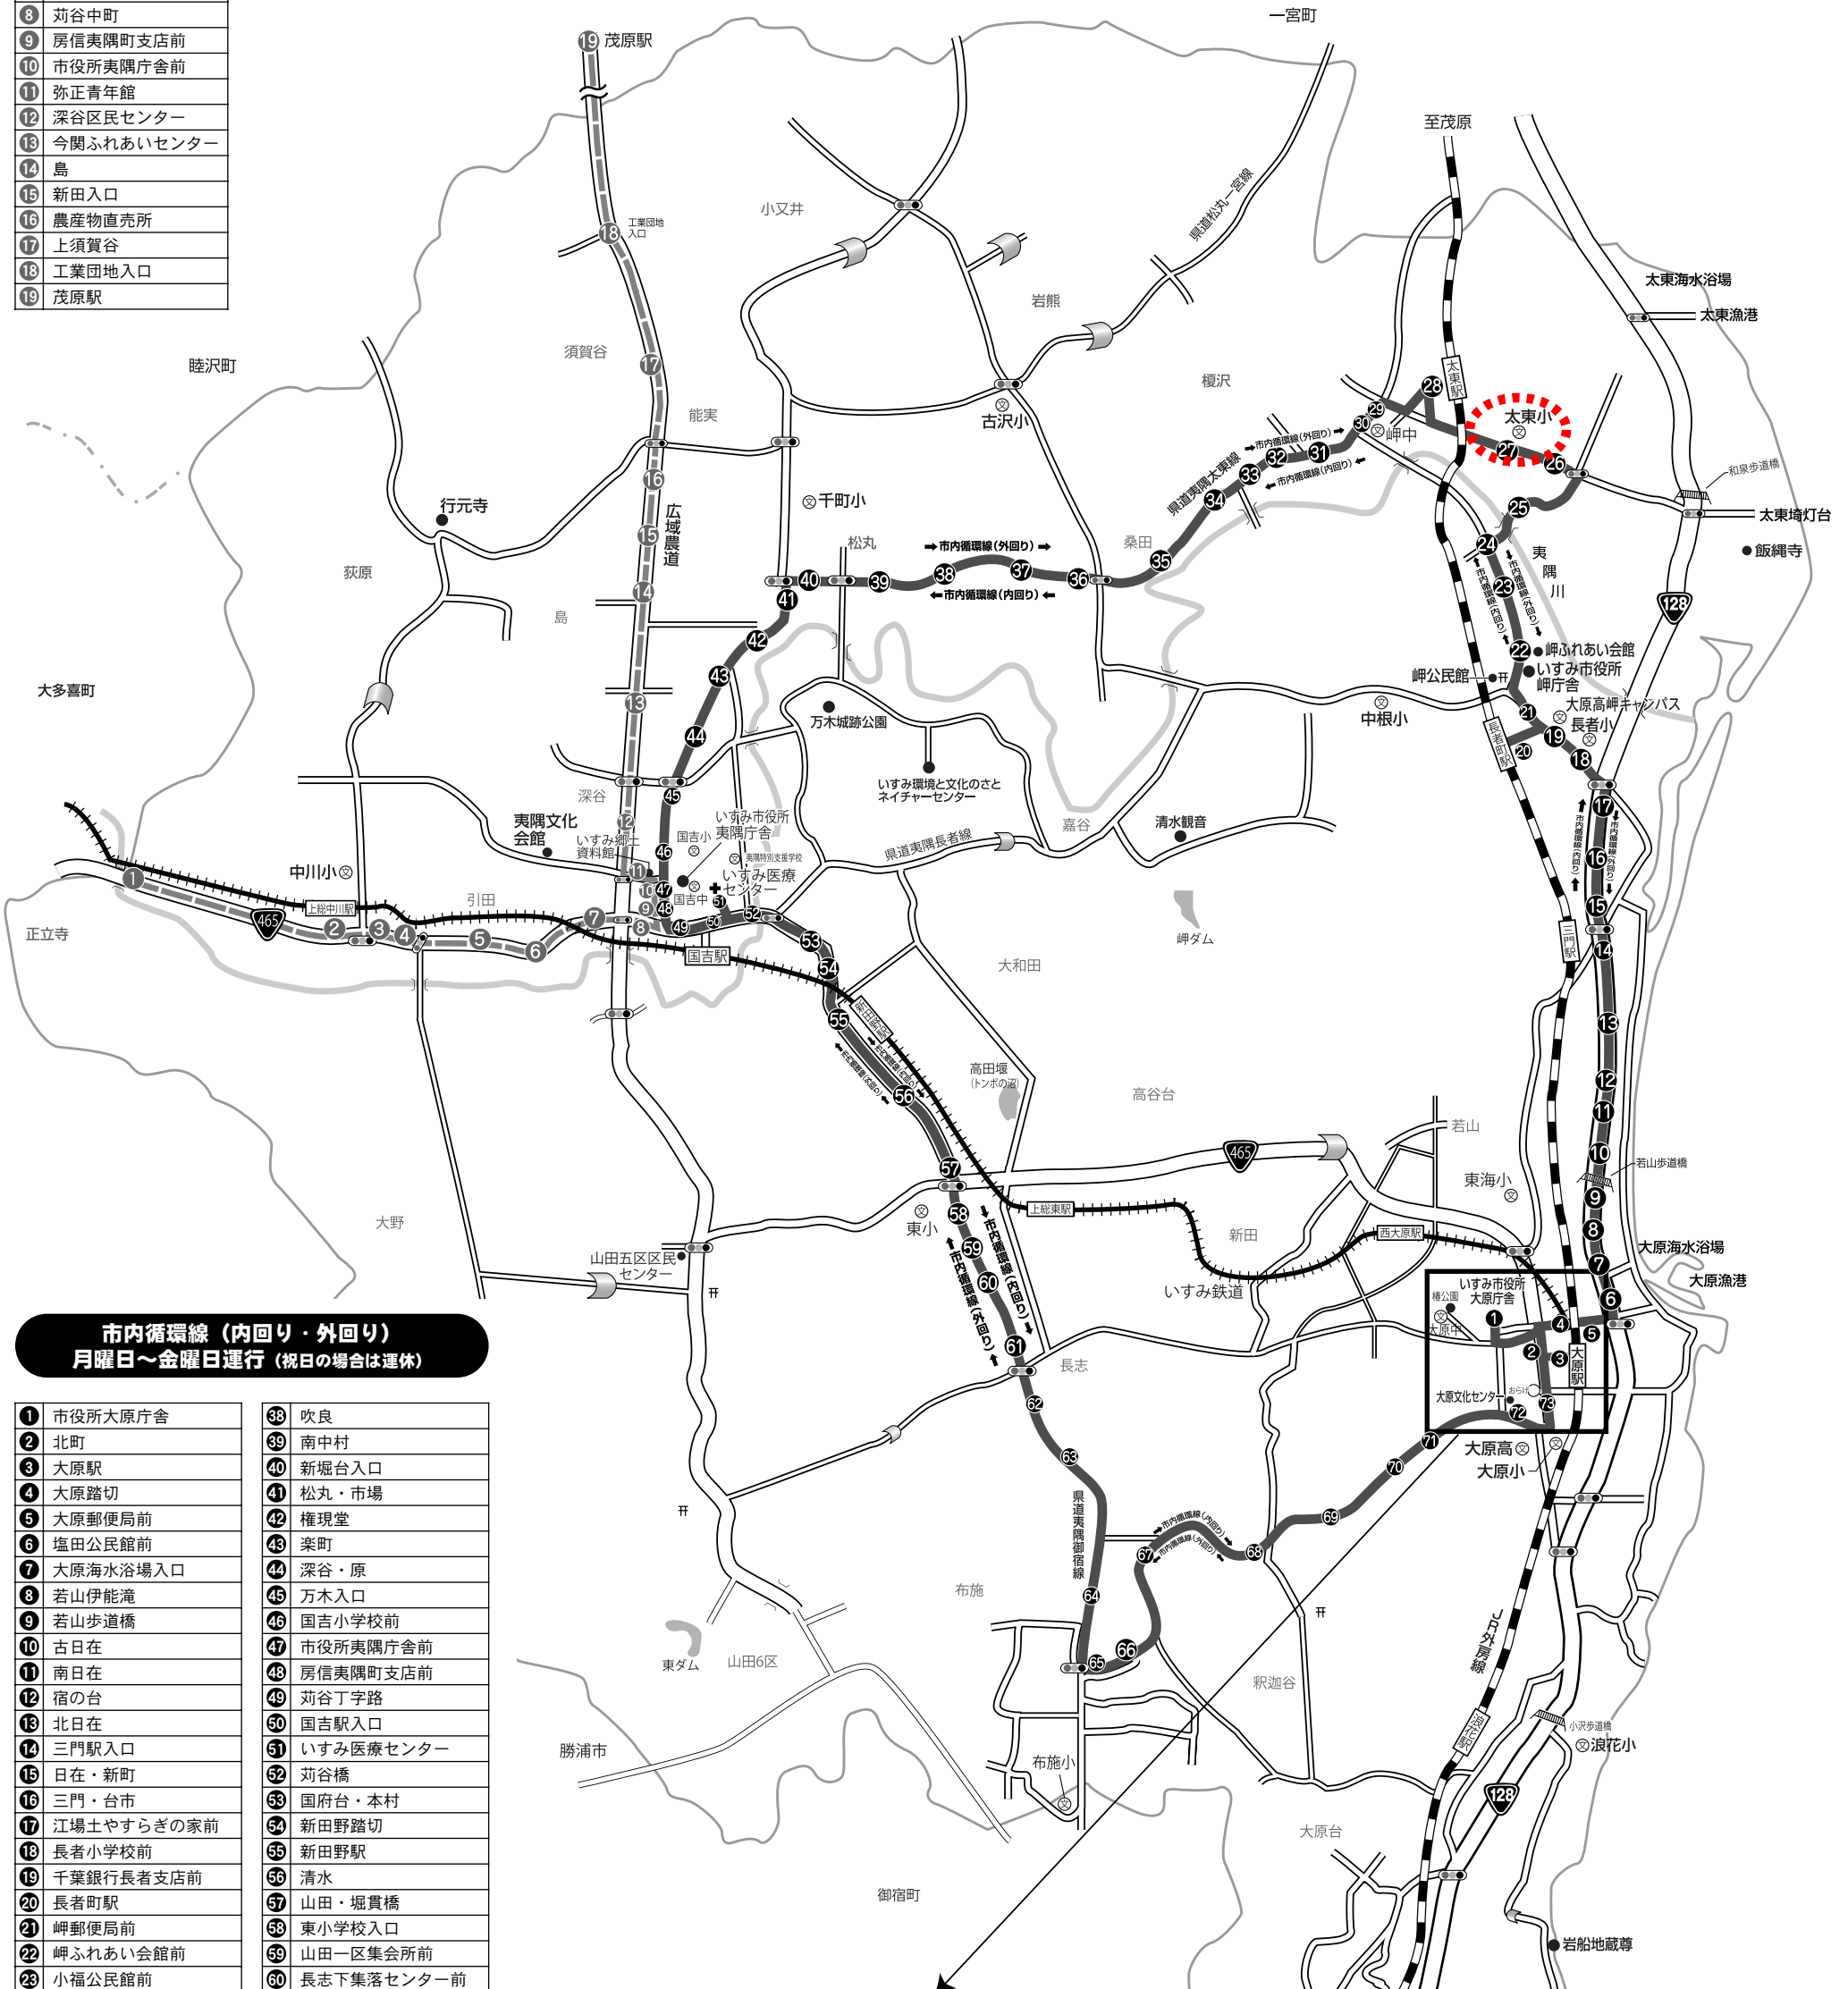

**いすみシャトルバス
毎日運行**

- 1 増田橋
- 2 中川駅
- 3 行川
- 4 大野入口
- 5 引田坂上
- 6 小荻谷住宅
- 7 荻谷上町
- 8 荻谷中町
- 9 房信夷隅町支店前
- 10 市役所夷隅庁舎前
- 11 弥正青年館
- 12 深谷区民センター
- 13 今関ふれあいセンター
- 14 島
- 15 新田入口
- 16 農産物直売所
- 17 上須賀谷
- 18 工業団地入口
- 19 茂原駅

運行経路図

—— いすみシャトルバス
—— 市内循環線

**市内循環線（内回り・外回り）
月曜日～金曜日運行（祝日の場合は運休）**

- | | |
|---------------|-----------------|
| 1 市役所大原庁舎 | 38 吹良 |
| 2 北町 | 39 南中村 |
| 3 大原駅 | 40 新堀台入口 |
| 4 大原踏切 | 41 松丸・市場 |
| 5 大原郵便局前 | 42 権現堂 |
| 6 塩田公民館前 | 43 桑町 |
| 7 大原海水浴場入口 | 44 深谷・原 |
| 8 若山伊能滝 | 45 万木入口 |
| 9 若山歩道橋 | 46 国吉小学校前 |
| 10 古日在 | 47 市役所夷隅庁舎前 |
| 11 南日在 | 48 房信夷隅町支店前 |
| 12 宿の台 | 49 荻谷丁字路 |
| 13 北日在 | 50 国吉駅入口 |
| 14 三門駅入口 | 51 いすみ医療センター |
| 15 日在・新町 | 52 荻谷橋 |
| 16 三門・台市 | 53 国府台・本村 |
| 17 江場土やすらぎの家前 | 54 新田野踏切 |
| 18 長者小学校前 | 55 新田野駅 |
| 19 千葉銀行長者支店前 | 56 清水 |
| 20 長者町駅 | 57 山田・堀貫橋 |
| 21 岬郵便局前 | 58 東小学校入口 |
| 22 岬ふれあい会館前 | 59 山田一区集会所前 |
| 23 小福公民館前 | 60 長志下集落センター前 |
| 24 東中滝 | 61 長志十字路 |
| 25 中原・平塚 | 62 長志上 |
| 26 中原・中村 | 63 長志上区公会堂前 |
| 27 太東小学校前 | 64 新橋 |
| 28 太東駅 | 65 下布施 |
| 29 房信岬東支店前 | 66 谷堀公民館前 |
| 30 椎木・下宿 | 67 硯 |
| 31 太古橋 | 68 釈迦谷 |
| 32 榎沢第一 | 69 シルバーガーデン入口 |
| 33 榎沢第一青年館前 | 70 新田谷 |
| 34 轟橋入口 | 71 農村環境改善センター入口 |
| 35 古沢郵便局前 | 72 大原文化センター入口 |
| 36 県道桑田交差点 | 73 千葉銀行大原支店前 |
| 37 桑田・笠椏 | |

※市内循環線は、12月29日から翌年1月3日まで運休します。